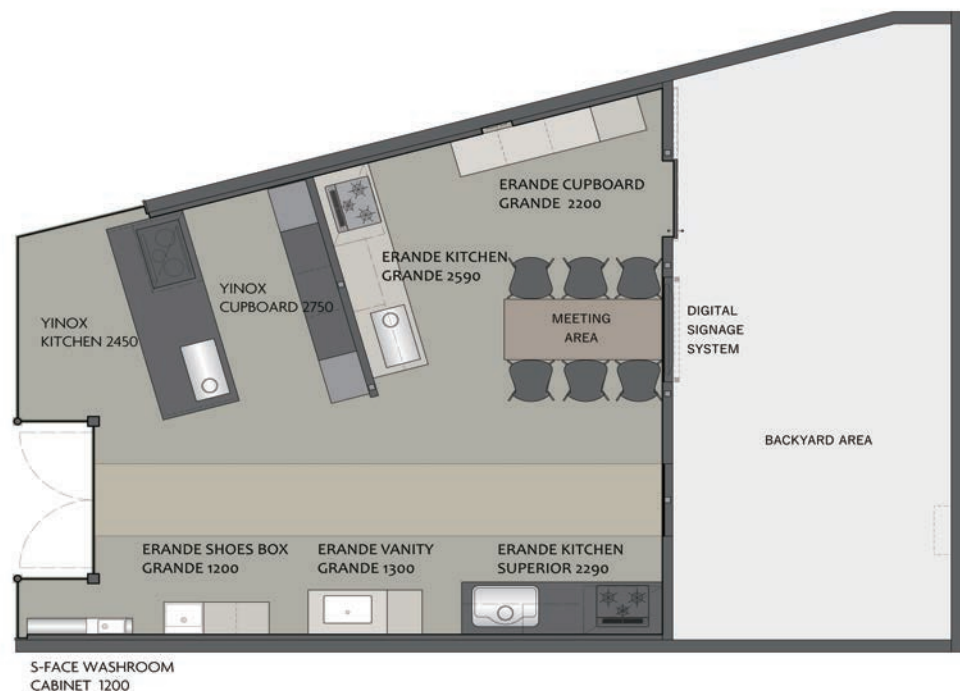

YAJIMA "OSAKA" SHOWROOM

[Concept]

株式会社矢島は、2022年4月15日より大阪に新しくショールームをOPENいたします。

昨年発売をし、多くの反響をいただいている『ERANDE』をはじめ、オリジナルのカラーステンレス扉が特徴の『YINOX』、マテリアルをステンレスで統一したコンパクトな商品シリーズ『s-face next』などを中心に商品を展示しています。

弊社スタッフは常駐いたしません、ご自由にご見学いただけます。アテンドをご希望の場合は、ショールーム内に設置したモニターを使ってオンラインで対応をさせていただきます。（事前予約制）

ぜひこの機会にご来場賜りますようお願い申し上げます。