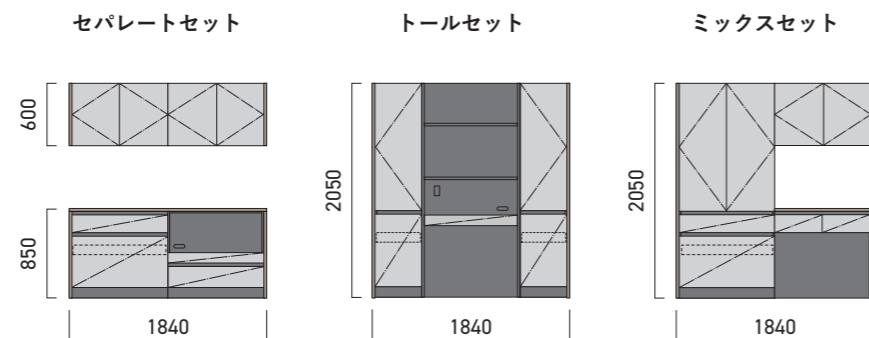

キッチンキャビネット寸法

コンロキャビネット サイズバリエーション

壁付けI型

ペニンシュラ型・アイランド型

ダイニングテーブル

※テーブルの脚はアイアン(ブラック)です。

種類豊富に選べるカップボードはミックス、セパレート、トールタイプの3タイプをご用意しました。キッチンやダイニングテーブルと合わせることで部屋の統一感が生まれます。引出しタイプ、開きタイプお好きなタイプをお選びください。

Point

間口寸法が一緒であればどのタイプから選んでも同一価格です。

※端部のおさまりはキッチンと同様です。
 ※ワークトップD450です。
 ※カップボードにはH900の設定はありません。
 ※トールセットにはワークトップ設定はありません。
 ※本カタログは組み合わせの一部を掲載しています。全組み合わせはカップボード図面をご参照ください。

家電収納タイプは2口コンセント付き。
 スライド式の台は、炊飯器やポットを置くことができます。