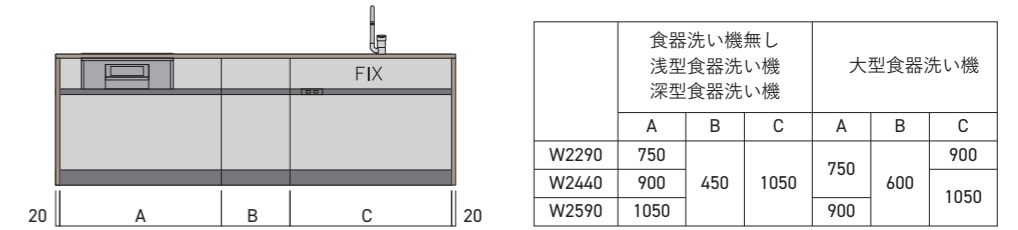

キッチンキャビネット寸法

コンロキャビネット サイズバリエーション

壁付けI型

ペニンシュラ型・アイランド型

ダイニングテーブル

※テーブルの脚はアイアン(ブラック)です。

種類豊富に選べるカップボードはミックス、セパレート、トールタイプの3タイプをご用意しました。キッチンやダイニングテーブルと合わせることで部屋の統一感が生まれます。引出しタイプ、開きタイプお好きなタイプをお選びください。

Point