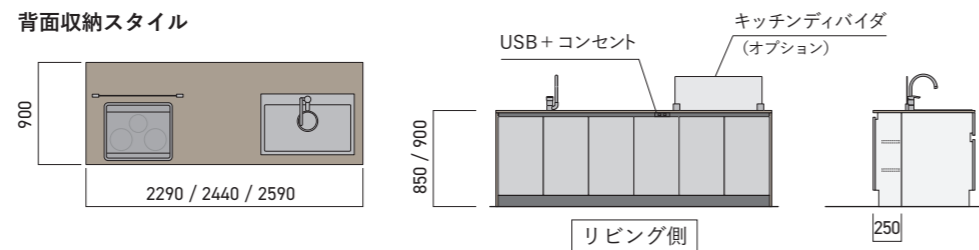

キッチンキャビネット寸法

コンロキャビネット サイズバリエーション

壁付けI型

ペニンシュラ型・アイランド型

ダイニングテーブル

※テーブルの脚はアイアン(ブラック)です。

種類豊富に選べるカップボードはミックス、セパレート、トールタイプの3タイプをご用意しました。キッチンやダイニングテーブルと合わせることで部屋の統一感が生まれます。引出しタイプ、開きタイプお好きなタイプをお選びください。

Point

間口寸法が一緒であればどのタイプから選んでも同一価格です。

※端部のおさまりはキッチンと同様です。
 ※ワークトップD450です。
 ※カップボードにはH900の設定はありません。
 ※トールセットにはワークトップ設定はありません。
 ※本カタログは組み合わせの一部を掲載しています。全組み合わせはカップボード図面をご参照ください。

家電収納タイプは2口コンセント付き。
 スライド式の台は、炊飯器やポットを置くことができます。