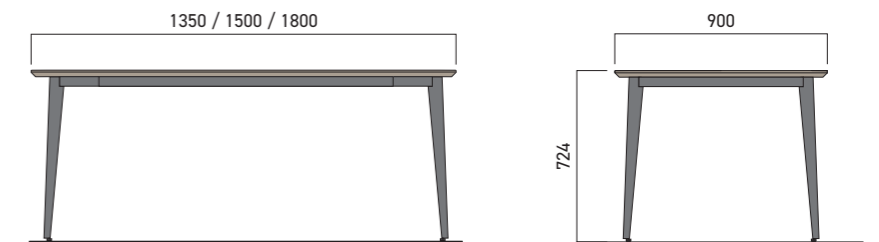

キッチンキャビネット寸法

コンロキャビネット サイズバリエーション

壁付けI型

ペニンシュラ型・アイランド型

ダイニングテーブル

※テーブルの脚はアイアン(ブラック)です。

種類豊富に選べるカップボードはミックス、セパレート、トールタイプの3タイプをご用意しました。キッチンやダイニングテーブルと合わせることで部屋の統一感が生まれます。引出しタイプ、開きタイプお好きなタイプをお選びください。

Point

間口寸法が一緒であればどのタイプから選んでも同一価格です。

※端部のおさまりはキッチンと同様です。
 ※ワークトップD450です。
 ※カップボードにはH900の設定はありません。
 ※トールセットにはワークトップ設定はありません。
 ※本カタログは組み合わせの一部を掲載しています。全組み合わせはカップボード図面をご参照ください。

家電収納タイプは2口コンセント付き。
 スライド式の台は、炊飯器やポットを置くことができます。