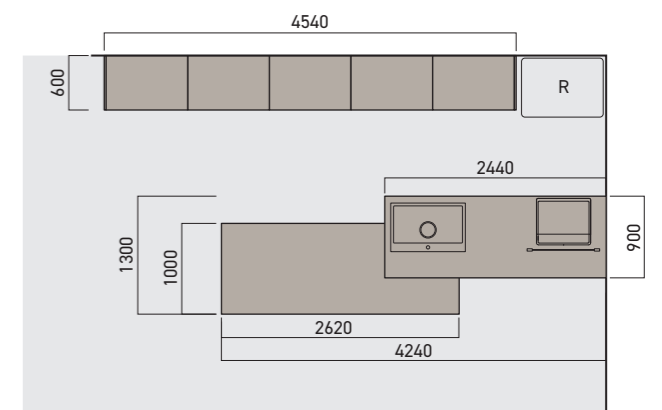

Set Plan2 ペニンシュラ型 テーブル一体プラン

ワークトップ・サイドパネル：オーク
 扉：コンクリートライト

Set Plan3 壁付けI型

ワークトップ・サイドパネル：メープル

扉：ミディアムベージュ

天然木のワークトップ

天然の木材を使用しており、本物の質感は唯一無二。空や節、白太といった天然木ならではの豊かな表情をデザインに取り入れました。
性能面では、新開発の表面塗装により耐水性、耐熱性、耐傷性などが向上。キッチンのワークトップとして長く愛着をもってお使いいただけます。
また、厚さ 2mm の挽板を使用することで木材を有効活用。さらに樹種の選定にあたっては持続可能なものを厳選し環境負荷を抑えています。