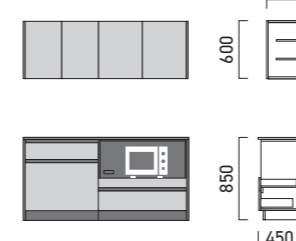

間口寸法が一緒であればどのタイプから選んでも同一価格です。

※端部のおさまりはキッチンと同様です。
 ※ワークトップD450です。
 ※カップボードにはH900の設定はありません。
 ※トールセットにはワークトップ設定はありません。
 ※本カタログは組み合わせの一部を掲載しています。全組み合わせはカップボード図面をご参照ください。

家電収納タイプは2口コンセント付き。
 スライド式の台は、炊飯器やポットを置くことができます。

セパレートセット

引出し

引出し+オープン

引出し+家電収納

	引出し	引出し+オープン	引出し+家電収納
W940			
W1690			
W1840			
W2440			
W2590			
W2740			

ツールセット

ミックスセット

	引出し	引出し+オープントール	引出し+家電収納
W940		—	—
W1690	—		—
W1840	—		—
W2440	—		—
W2590	—		—
W2740	—		—