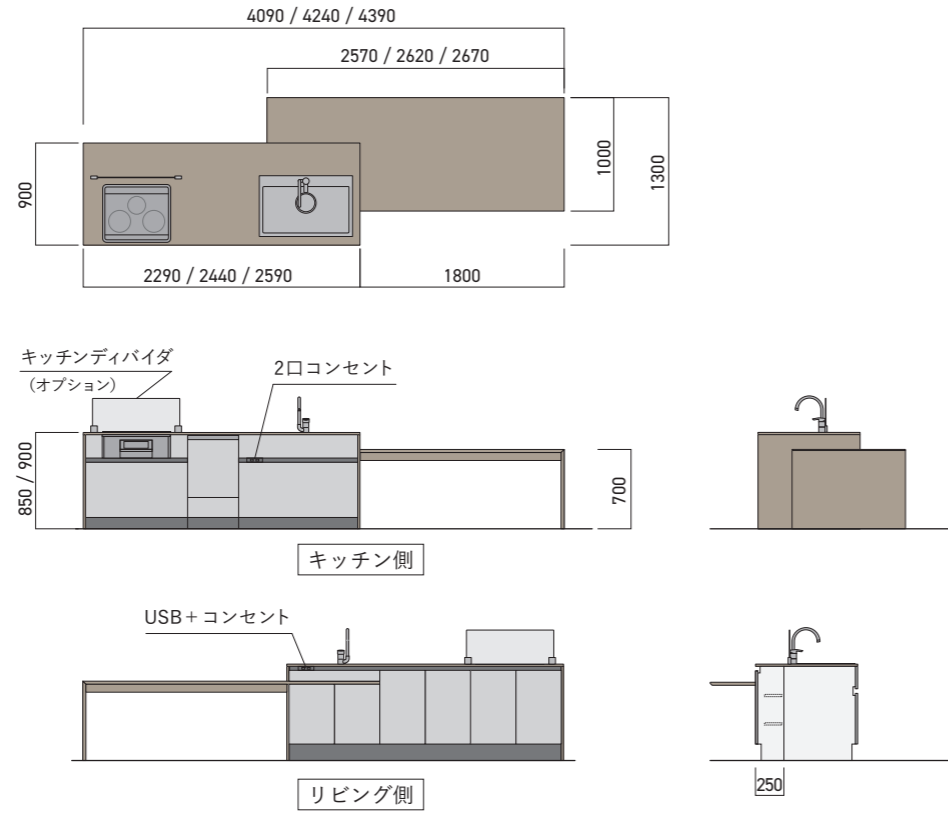

キッチンキャビネット寸法

コンロキャビネット サイズバリエーション

壁付けI型

ペニンシュラ型・アイランド型

ダイニングテーブル

※テーブルの脚はアイアン(ブラック)です。

種類豊富に選べるカップボードはミックス、セパレート、トールタイプの3タイプをご用意しました。キッチンやダイニングテーブルと合わせることで部屋の統一感が生まれます。引出しタイプ、開きタイプお好きなタイプをお選びください。

Point

間口寸法が一緒であればどのタイプから選んでも同一価格です。

※端部のおさまりはキッチンと同様です。
 ※ワークトップD450です。
 ※カップボードにはH900の設定はありません。
 ※トールセットにはワークトップ設定はありません。
 ※本カタログは組み合わせの一部を掲載しています。全組み合わせはカップボード図面をご参照ください。

家電収納タイプは2口コンセント付き。
 スライド式の台は、炊飯器やポットを置くことができます。