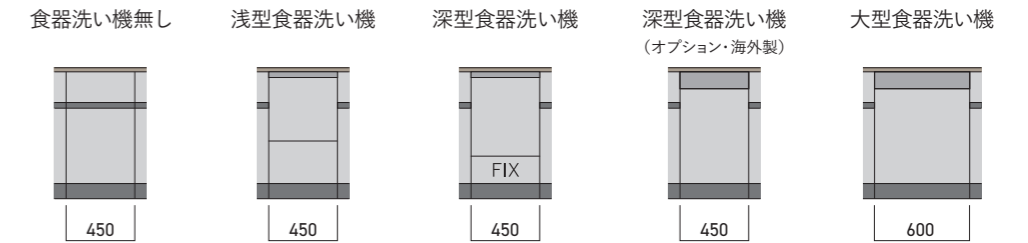

コンクリートダーク

コーディネート例

ウォールナット × セピアブロンズ

オーク × シャンパンゴールドII

メープル × ブリリアントグレーII

チェリー × リッチアンバー

※写真の色は印刷のため現品と多少異なる場合がございます。現物サンプルでご確認ください。

テーブル一体プラン

キッチンキャビネット寸法

コンロキャビネット サイズバリエーション

壁付けI型

ペニンシュラ型・アイランド型

ダイニングテーブル

※テーブルの脚はアイアン(ブラック)です。

種類豊富に選べるカップボードはミックス、セパレート、トールタイプの3タイプをご用意しました。キッチンやダイニングテーブルと合わせることで部屋の統一感が生まれます。引出しタイプ、開きタイプお好きなタイプをお選びください。

Point