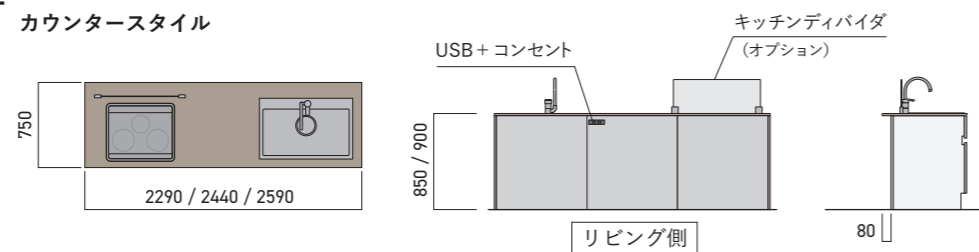

キッチンキャビネット寸法

コンロキャビネット サイズバリエーション

壁付けI型

ペニンシュラ型・アイランド型

ダイニングテーブル

※テーブルの脚はアイアン(ブラック)です。

種類豊富に選べるカップボードはミックス、セパレート、トールタイプの3タイプをご用意しました。キッチンやダイニングテーブルと合わせることで部屋の統一感が生まれます。引出しタイプ、開きタイプお好きなタイプをお選びください。

Point

間口寸法が一緒であればどのタイプから選んでも同一価格です。

※端部のおさまりはキッチンと同様です。
 ※ワークトップD450です。
 ※カップボードにはH900の設定はありません。
 ※トールセットにはワークトップ設定はありません。
 ※本カタログは組み合わせの一部を掲載しています。全組み合わせはカップボード図面をご参照ください。

家電収納タイプは2口コンセント付き。
 スライド式の台は、炊飯器やポットを置くことができます。