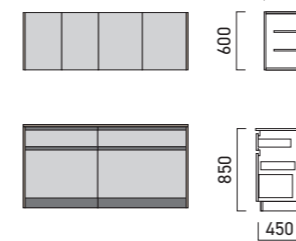

セパレートセット

引出し