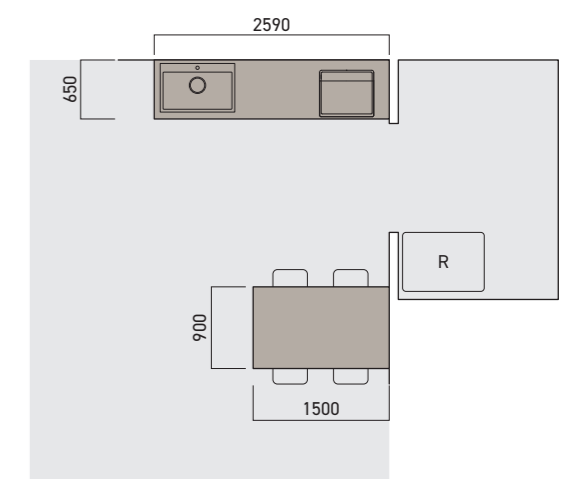

Set Plan2 ペニンシュラ型 テーブル一体プラン

ワークトップ・サイドパネル：オーク
 扉：コンクリートライト

Set Plan3 壁付けI型

ワークトップ・サイドパネル：メープル

扉：ミディアムベージュ

天然木のワークトップ

天然の木材を使用しており、本物の質感は唯一無二。空や節、白太といった天然木ならではの豊かな表情をデザインに取り入れました。
性能面では、新開発の表面塗装により耐水性、耐熱性、耐傷性などが向上。キッチンのワークトップとして長く愛着をもってお使いいただけます。
また、厚さ 2mm の挽板を使用することで木材を有効活用。さらに樹種の選定にあたっては持続可能なものを厳選し環境負荷を抑えています。