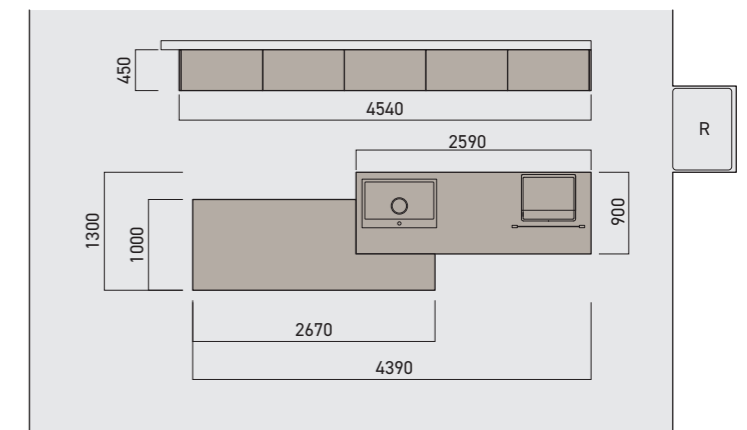

Set Plan2 ペニンシュラ型 テーブル一体プラン

ワークトップ・サイドパネル：オーク
 扉：コンクリートライト

Set Plan3 壁付けI型

ワークトップ・サイドパネル：メープル

扉：ミディアムベージュ

天然木のワークトップ

天然の木材を使用しており、本物の質感は唯一無二。空や節、白太といった天然木ならではの豊かな表情をデザインに取り入れました。
性能面では、新開発の表面塗装により耐水性、耐熱性、耐傷性などが向上。キッチンのワークトップとして長く愛着をもってお使いいただけます。
また、厚さ 2mm の挽板を使用することで木材を有効活用。さらに樹種の選定にあたっては持続可能なものを厳選し環境負荷を抑えています。