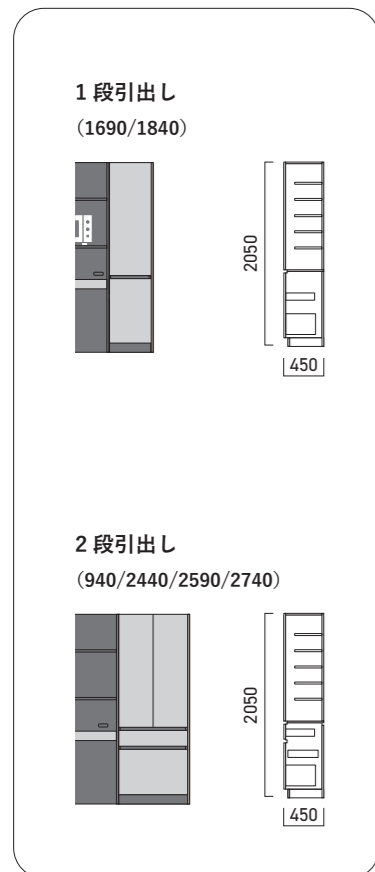

キッチンキャビネット寸法

コンロキャビネット サイズバリエーション

壁付けI型

ペニンシュラ型・アイランド型

ダイニングテーブル

※テーブルの脚はアイアン(ブラック)です。

種類豊富に選べるカップボードはミックス、セパレート、トールタイプの3タイプをご用意しました。キッチンやダイニングテーブルと合わせることで部屋の統一感が生まれます。引出しタイプ、開きタイプお好きなタイプをお選びください。

Point

間口寸法が一緒であればどのタイプから選んでも同一価格です。

※端部のおさまりはキッチンと同様です。
 ※ワークトップD450です。
 ※カップボードにはH900の設定はありません。
 ※トールセットにはワークトップ設定はありません。
 ※本カタログは組み合わせの一部を掲載しています。全組み合わせはカップボード図面をご参照ください。

家電収納タイプは2口コンセント付き。
 スライド式の台は、炊飯器やポットを置くことができます。

セパレートセット

引出し

引出し+オープン

引出し+家電収納

	引出し	引出し+オープン	引出し+家電収納
W940			
W1690			
W1840			
W2440			
W2590			
W2740			

ツールセット

ミックスセット

	引出し	引出し+オープントール	引出し+家電収納
W940		—	—
W1690	—		—
W1840	—		—
W2440	—		—
W2590	—		—
W2740	—		—