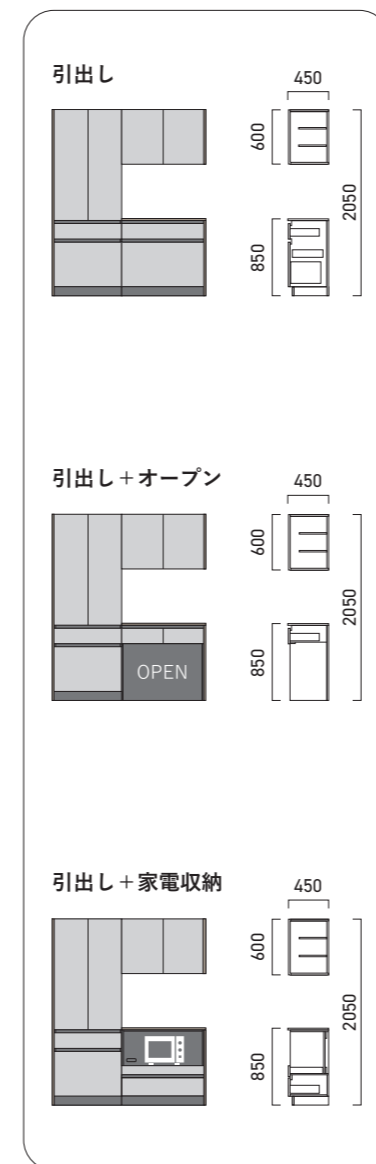

キッチンキャビネット寸法

コンロキャビネット サイズバリエーション

壁付けI型

ペニンシュラ型・アイランド型

ダイニングテーブル

※テーブルの脚はアイアン(ブラック)です。

種類豊富に選べるカップボードはミックス、セパレート、トールタイプの3タイプをご用意しました。キッチンやダイニングテーブルと合わせることで部屋の統一感が生まれます。引出しタイプ、開きタイプお好きなタイプをお選びください。

Point

間口寸法が一緒であればどのタイプから選んでも同一価格です。

※端部のおさまりはキッチンと同様です。
 ※ワークトップD450です。
 ※カップボードにはH900の設定はありません。
 ※トールセットにはワークトップ設定はありません。
 ※本カタログは組み合わせの一部を掲載しています。全組み合わせはカップボード図面をご参照ください。

家電収納タイプは2口コンセント付き。
 スライド式の台は、炊飯器やポットを置くことができます。

セパレートセット

引出し

引出し+オープン

引出し+家電収納

	引出し	引出し+オープン	引出し+家電収納
W940			
W1690			
W1840			
W2440			
W2590			
W2740			

ツールセット

ミックスセット

	引出し	引出し+オープントール	引出し+家電収納
W940		—	—
W1690	—		—
W1840	—		—
W2440	—		—
W2590	—		—
W2740	—		—