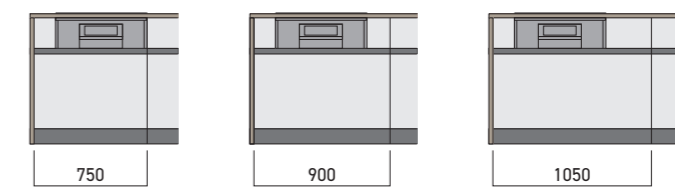

キッチンキャビネット寸法

コンロキャビネット サイズバリエーション

壁付けI型

ペニンシュラ型・アイランド型

ダイニングテーブル

※テーブルの脚はアイアン(ブラック)です。

種類豊富に選べるカップボードはミックス、セパレート、トールタイプの3タイプをご用意しました。キッチンやダイニングテーブルと合わせることで部屋の統一感が生まれます。引出しタイプ、開きタイプお好きなタイプをお選びください。

Point