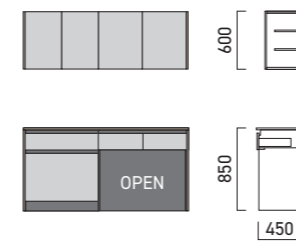

種類豊富に選べるカップボードはミックス、セパレート、トールタイプの3タイプをご用意しました。キッチンやダイニングテーブルと合わせることで部屋の統一感が生まれます。引出しタイプ、開きタイプお好きなタイプをお選びください。

Point

間口寸法が一緒であればどのタイプから選んでも同一価格です。

※端部のおさまりはキッチンと同様です。
※ワークトップD450です。
※カップボードにはH900の設定はありません。
※トールセットにはワークトップ設定はありません。
※本カタログは組み合わせの一部を掲載しています。全組み合わせはカップボード図面をご参照ください。

家電収納タイプは2口コンセント付き。
スライド式の台は、炊飯器やポットを置くことができます。

セパレートセット

引出し

引出し+オープン

引出し+家電収納

	引出し	引出し+オープン	引出し+家電収納
W940			
W1690			
W1840			
W2440			
W2590			
W2740