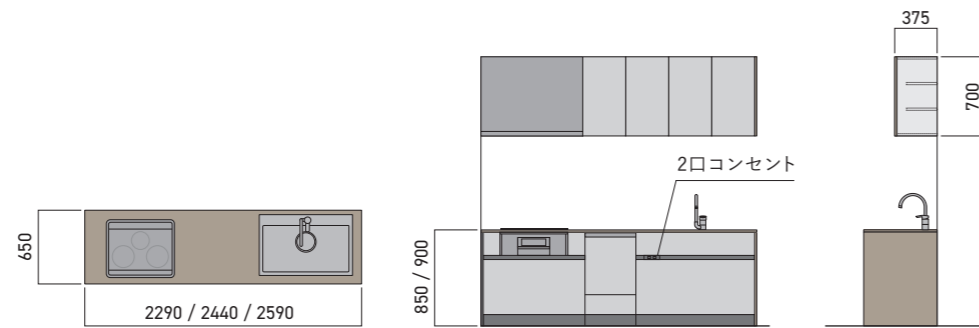

キッチンキャビネット寸法

コンロキャビネット サイズバリエーション

壁付けI型

ペニンシュラ型・アイランド型

ダイニングテーブル

※テーブルの脚はアイアン(ブラック)です。

種類豊富に選べるカップボードはミックス、セパレート、トールタイプの3タイプをご用意しました。キッチンやダイニングテーブルと合わせることで部屋の統一感が生まれます。引出しタイプ、開きタイプお好きなタイプをお選びください。

Point

間口寸法が一緒であればどのタイプから選んでも同一価格です。

※端部のおさまりはキッチンと同様です。
 ※ワークトップD450です。
 ※カップボードにはH900の設定はありません。
 ※トールセットにはワークトップ設定はありません。
 ※本カタログは組み合わせの一部を掲載しています。全組み合わせはカップボード図面をご参照ください。

家電収納タイプは2口コンセント付き。
 スライド式の台は、炊飯器やポットを置くことができます。